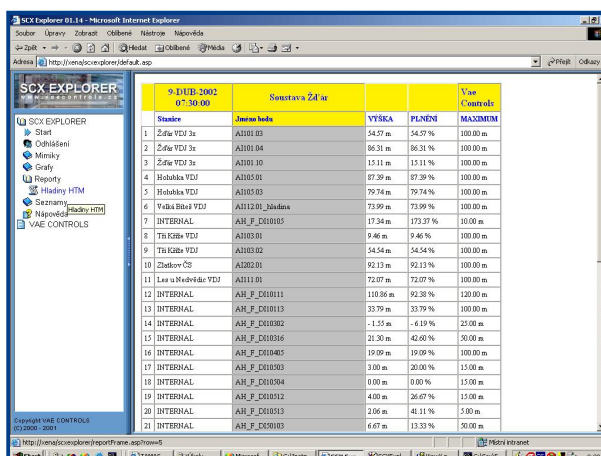

Aplikace SCX Explorer je dostupná z kteréhokoliv počítače v síti, na kterém je nainstalován Internet Explorer 5.0 a vyšší. Ke spuštění je nutné znát pouze URL adresu, např. <http://disp/scxexplorer>.

SCX Explorer umožňuje pasivní prohlížení technologických obrazovek, seznamů alarmů a událostí, grafů atd., ale neumožňuje aktivní zásahy do řízení, potvrzování alarmů a konfiguraci systému.

Zobrazení mimik

SCX Explorer umožňuje prohlížení všech mimik, které jsou na serveru uloženy. Hodnoty na mimice se obnovují v pravidelných časových intervalech. V prostředí prohlížeče však provádět řízení technologie ani úpravy aplikačního SW.

Zobrazení reportů

Lze zobrazit jak reporty ve formátu HTML tak i textové reporty. Seznam dostupných reportů se vygeneruje po připojení ve stromové struktuře v navigačním panelu.

VAE CONTROLS GROUP

Přístup k dispečerskému systému

Seznamy bodů, alarmů, událostí a stanic

Seznamy jsou dostupné ve formě tabulek, přičemž na každou tabulku je možné aplikovat filtr. Tabulka bodů má navíc rozšířené možnosti, které jsou uvedeny na dalším obrázku.