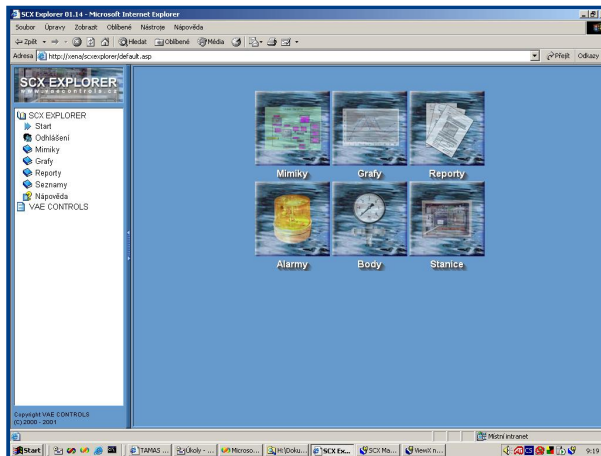

VAE CONTROLS GROUP

Přístup k dispečerskému systému

prostřednictvím internetového prohlížeče

SCX Explorer

SCX Explorer je intranetová aplikace, která umožňuje přístup k některým službám SCX SCADA systému prostřednictvím internetového prohlížeče Internet Explorer.

Aplikace SCX Explorer je dostupná z kteréhokoliv počítače v síti, na kterém je nainstalován Internet Explorer 5.0 a vyšší. Ke spuštění je nutné znát pouze URL adresu, např. <http://disp/scxexplorer>.

SCX Explorer umožňuje pasivní prohlížení technologických obrazovek, seznamů alarmů a událostí, grafů atd., ale neumožňuje aktivní zásahy do řízení, potvrzování alarmů a konfiguraci systému.

Zobrazení mimik

SCX Explorer umožňuje prohlížení všech mimik, které jsou na serveru uloženy. Hodnoty na mimice se obnovují v pravidelných časových intervalech. V prostředí prohlížeče však provádět řízení technologie ani úpravy aplikačního SW.

Seznamy bodů, alarmů, událostí a stanic

Seznamy jsou dostupné ve formě tabulek, přičemž na každou tabulku je možné aplikovat filtr. Tabulka bodů má navíc rozšířené možnosti, které jsou uvedeny na dalším obrázku.