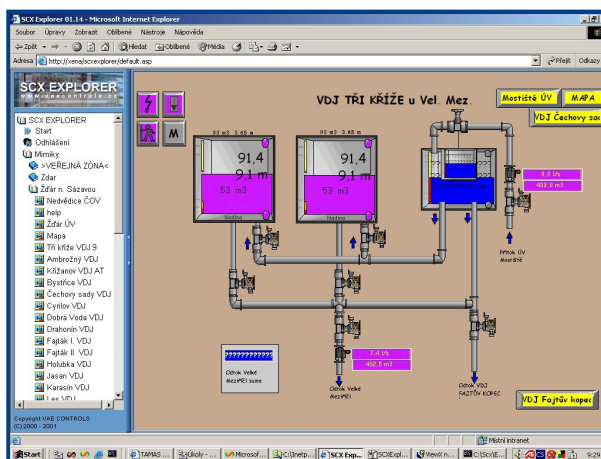

VAE CONTROLS GROUP

Přístup k dispečerskému systému

prostřednictvím internetového prohlížeče

SCX Explorer

SCX Explorer je intranetová aplikace, která umožňuje přístup k některým službám SCX SCADA systému prostřednictvím internetového prohlížeče Internet Explorer.

Aplikace SCX Explorer je dostupná z kteréhokoliv počítače v síti, na kterém je nainstalován Internet Explorer 5.0 a vyšší. Ke spuštění je nutné znát pouze URL adresu, např. <http://disp/scxexplorer>.

SCX Explorer umožňuje pasivní prohlížení technologických obrazovek, seznamů alarmů a událostí, grafů atd., ale neumožňuje aktivní zásahy do řízení, potvrzování alarmů a konfiguraci systému.

Zobrazení mimik

SCX Explorer umožňuje prohlížení všech mimik, které jsou na serveru uloženy. Hodnoty na mimice se obnovují v pravidelných časových intervalech. V prostředí prohlížeče však provádět řízení technologie ani úpravy aplikačního SW.

Zobrazení reportů

Lze zobrazit jak reporty ve formátu HTML tak i textové reporty. Seznam dostupných reportů se vygeneruje po připojení ve stromové struktuře v navigačním panelu.

VAE CONTROLS GROUP

Přístup k dispečerskému systému