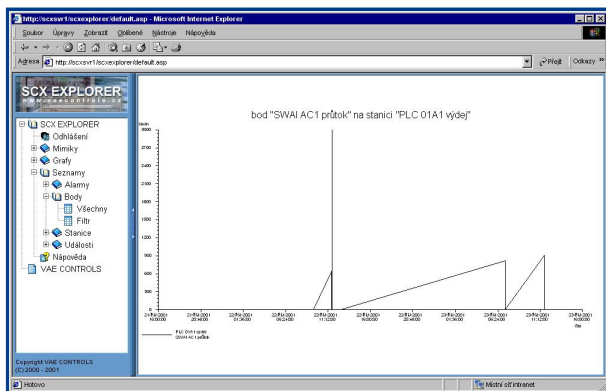

VAE CONTROLS GROUP

Přístup k dispečerskému systému

prostřednictvím internetového prohlížeče

SCX Explorer

Seznamy bodů, alarmů, událostí a stanic

Seznamy jsou dostupné ve formě tabulek, přičemž na každou tabulku je možné aplikovat filtr. Tabulka bodů má navíc rozšířené možnosti, které jsou uvedeny na dalším obrázku.

Váš kontakt:

Česká republika
VAE CONTROLS s.r.o., Gagarinovo nám. 1, 710 00 Ostrava,
tel.: +420 596240011, fax: +420 596242153, e-mail: info@vaecontrols.cz

Slovenská Republika
VAE CONTROLS Prievidza s.r.o., A.Hlinku 13, 972 01 Bojnice,
tel.: +421 46 5198111, fax: +421 46 5402848, e-mail: info@vaecontrols.sk

Polska
VAE CONTROLS sp. z o.o., ul. Szkolna 15, 47-225 Kędzierzyn -Koźle,
tel.: +48 77 4886995, fax: +48 77 4886995, e-mail: info@vaecontrols.pl

Bulgaria
VAE CONTROLS SOFIA Ltd., "Kraishte" St. 3, 3rd floor, Sofia,
tel.: +359 2 9532551, fax: +359 2 9532551, e-mail: info@vaecontrols.bg

United Kingdom
Elok - (UK) Limited, Faraday House, 27 St. Leonard's Road, St. Annes,
Lancs., FY8 2PF, tel.: +44 1253 789914, fax: +44 1253 725866, e-mail:
peter@elok.co.uk

ŘÍDICÍ SYSTÉMY A TECHNOLOGIE PRO VODÁRENSTVÍ, PETROCHEMII A ENERGETIKU

VAE CONTROLS s.r.o., Gagarinovo nám. 1, 710 00 Ostrava, Česká republika, e-mail: info@vaecontrols.cz, www.vaecontrols.com